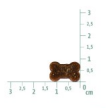

## Christopherus – Ente | 125 g

Die Christopherus Soft-Im-Biss Ente Hundesnacks eignen sich aufgrund ihrer Größe besonders gut für kleine Hunderassen, Welpen und Junghunde.

- getreidefrei - GMO-frei
- ohne Zuckerzusatz
- wenig Fett
- ohne künstliche Farb- und Aromastoffe