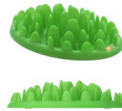

Northmate® interaktiver NAPF, 40 x 30 x 10 cm

NORTHMATE GREEN - Interaktiver Antischlingnapf

Rating: Not Rated Yet

Price

Sales price 36,95 €

Discount

[Ask a question about this product](#)