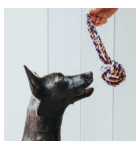

Jena Ball mit Handschlaufe Ø = 7,5 cm (24 cm Gesamtlänge)

Jena Ball mit Handschlaufe Ø = 7,5 cm (24 cm Gesamtlänge)

Rating: Not Rated Yet

Price

Sales price 4,99 €

Discount

[Ask a question about this product](#)

Manufacturer [Hunter](#)

Description

Produktinformationen "Hundespielzeug Jena Ball mit Handschlaufe Ø = 7,5 cm (24 cm Gesamtlänge)"

Hunde freuen sich in jedem Alter über Abwechslung und gemeinsame Aktivitäten mit »ihren Menschen«. Klassische Tau-Spielzeuge wie das Hundespielzeug JENA sind ein unverzichtbares Must-Have. Sie erfreuen Vierbeiner von Welpenbeinen an bis ins hohe Alter. Hergestellt aus angenehm festem Baumwoll-Tau, wird das Zahnfleisch spielerisch massiert und die Zähne gepflegt wann immer der Hund sich mit JENA beschäftigt. Das sanfte Kauen kann sogar entspannend wirken. Die Hundespielzeuge der Serie JENA können jedoch auch ganz aktiv genutzt werden. Dank ihres Eigengewichts und der Form lassen sie sich hervorragend schleudern und sind gut greifbar. Hinweis: Bitte das Tier beim Spielen nie unbeaufsichtigt lassen. Kein Spielzeug ist unzerstörbar. Um Verletzungen vorzubeugen, sollte das Spielzeug regelmäßig auf Beschädigungen oder lose Teile kontrolliert und gegebenenfalls ersetzt werden.

- Klassisches Tau-Spielzeug für Hunde jeden Alters
- Für kleine, mittelgroße und große Hunde geeignet
- Bietet spielerische Zahnfleischmassage und Zahnreinigung
- Kann einfach aufgegriffen und apportiert werden