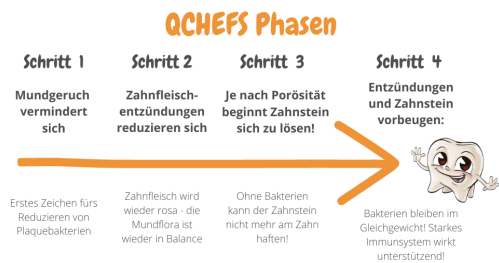

- Gesund – mit natürlichen Vitaminen, Mineralien, Aminosäuren
- Frei von: Getreide, Laktose, Zucker
- 40 kcal/ Käseknochen – kein Kalorienzählen
- Nach dem Rezept der Schonkost – auch für Allergiker, Diabetiker, Pankreatitis, nierenkranke Hunde geeignet.

Power Serie: Molkereierzeugnisse (30% Hüttenkäse), Buchweizen (kein Getreide), Glycerin (aus Kokosöl), Rapsöl, Kokosöl
Analytische Bestandteile: Rohprotein 40,9%, Rohasche 3,58%, Rohfett 6,33%, Rohfaser 4,82%

Reviews

There are yet no reviews for this product.