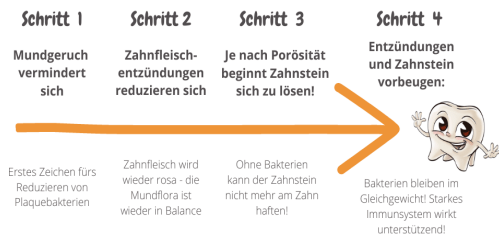

QCHEFS Phasen

Power Serie: Molkereierzeugnisse (30% Hüttenkäse), Buchweizen (kein Getreide), Glycerin (aus Kokosöl), Rapsöl, Kokosöl
Analytische Bestandteile: Rohprotein 40,9%, Rohasche 3,58%, Rohfett 6,33%, Rohfaser 4,82%

Fitness Serie: 35% Molkereierzeugnisse (35% Hüttenkäse) ,Reis, Glycerin (aus Kokosöl), Rapsöl, Kokosöl
Analytische Bestandteile: Rohprotein 38,5%, Rohasche 3,05%, Rohfett 6,62%, Rohfaser 0,2%

Vital Serie: Molkereierzeugnisse (25% Hüttenkäse) , Buchweizen (kein Getreide),Johannisbrot, Glycerin (aus Kokosöl), Rapsöl, Kokosöl
Analytische Bestandteile: Rohprotein 27,9%, Rohasche 3,40%, Rohfett 4,39%, Rohfaser 5,04%

Wasser bereitstellen. Ergänzungsfuttermittel für Hunde

Reviews

There are yet no reviews for this product.