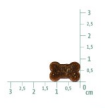

## Christopherus – Ente | 125 g

Die Christopherus Soft-Im-Biss Ente Hundesnacks eignen sich aufgrund ihrer Größe besonders gut für kleine Hunderassen, Welpen und Junghunde.

- getreidefrei - GMO-frei
- ohne Zuckerzusatz
- wenig Fett
- ohne künstliche Farb- und Aromastoffe