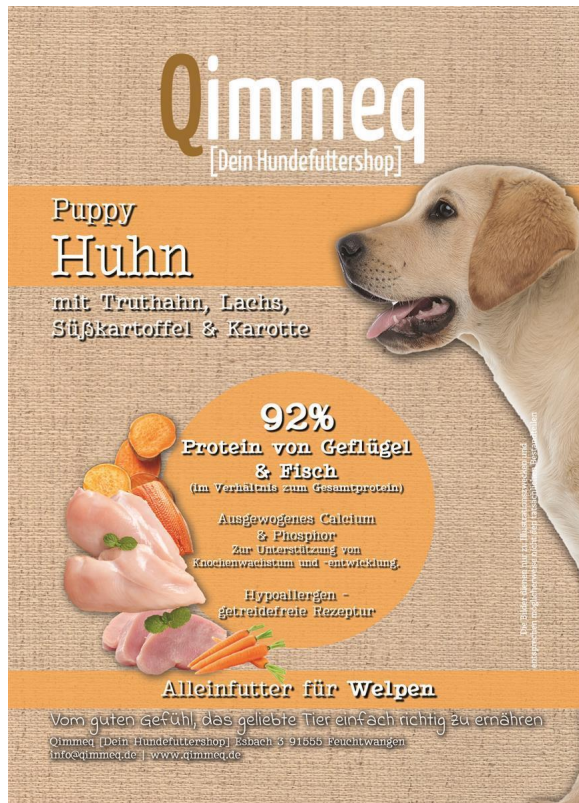

Huhn mit Truthahn & Lachs 6 kg

Gelenkschutz - Unterstützt den Knorpelstoffwechsel und das Wachstum gesunder Gelenke bei Welpen.

Rating: Not Rated Yet

Price

Sales price 37,90 €

Discount

[Ask a question about this product](#)

Manufacturer [Qimmeq Hausmarke](#)

Description

Huhn mit Truthahn, Lachs, Süßkartoffel & Karotte

Huhn, Truthahn und Lachs sind köstliche Proteinquellen, die reich an Aminosäuren sind.

Gelenkschutz - Unterstützt den Knorpelstoffwechsel und das Wachstum gesunder Gelenke bei Welpen.