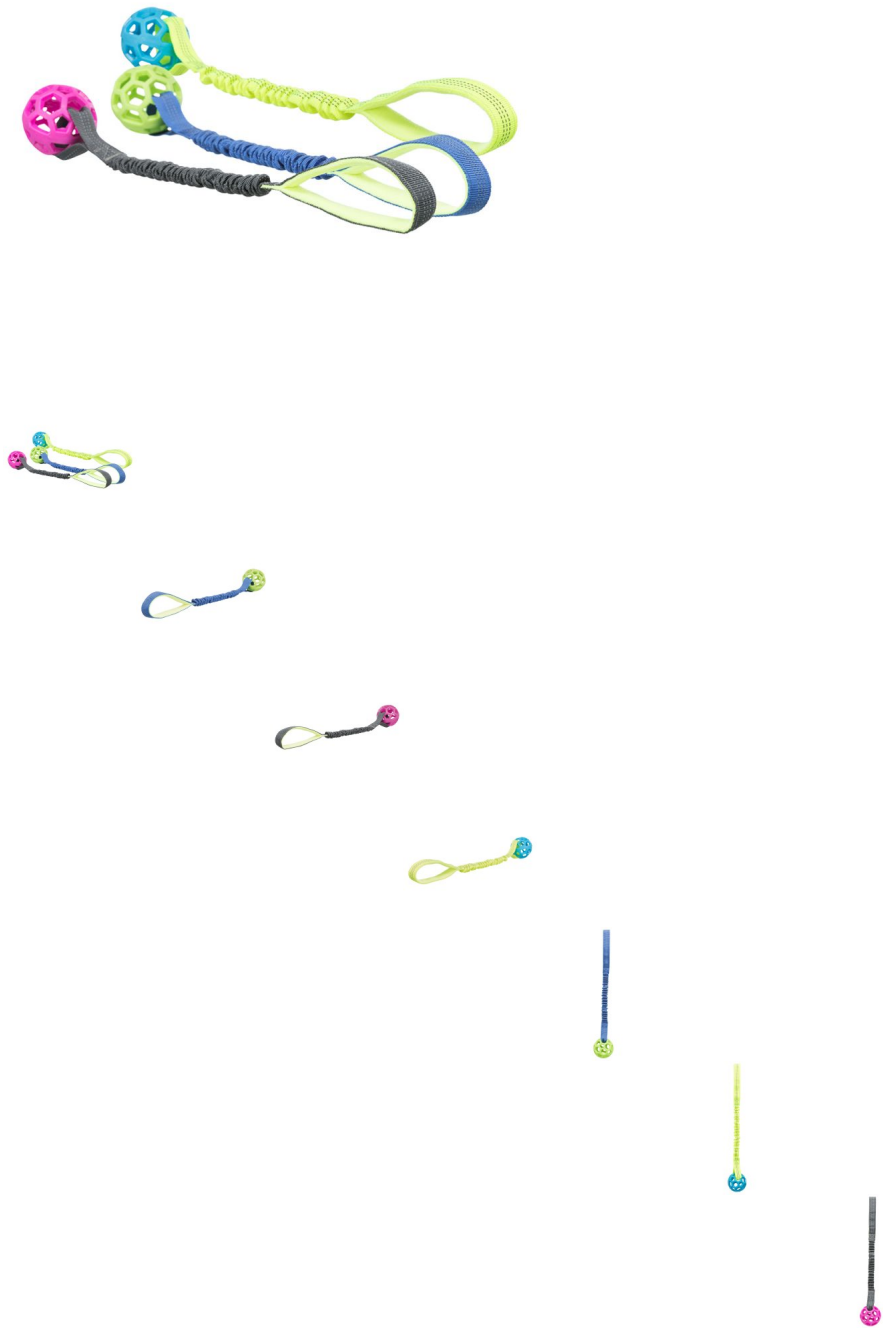

## TRIXI Bungee Tugger mit Ball

Farbenfroher Bungee Tugger für Hunde, für actionreiche Wurf- und Fangspiele, robustes Wurfseil, mit Ruckdämpfer, netzförmiger Ball, leicht & griffig, aus Polyester und TPR!

## Description

Fangen, apportieren, zerren – die Spielmöglichkeiten mit dem Trixie Bungee Tugger mit Ball sind vielfältig, so dass für abwechslungsreiche Action mit Ihrem Hund gesorgt ist. Das Hundespielzeug punktet mit einem fröhlichen, farbenfrohen Design und einer robusten Verarbeitung.

Der Bungee Tugger besteht aus einem strapazierfähigen Wurfseil, an dem es sich wunderbar weit werfen und schleudern lässt und einem witterungsbeständigen Ball aus TPR. Das zahn- und zahnfleischfreundliche Material eignet sich gut zum Fangen und leichten Kauen. Das Wurf- und Zerrspielzeug für Hunde ist mit einem Ruckdämpfer ausgestattet, was dabei helfen kann, die Wirbelsäule im Halsbereich zu schonen. Apropos: Um auch Ihre Ohren beim Spielen zu schonen, kommt der Trixie Bungee Tugger mit Ball ohne Stimme und andere Geräuscheffekte aus.

### Hochwertiger Bungee Tugger mit Ball

Vielseitiger Spielspaß für Hunde: perfekt zum Werfen, Hinterherjagen, Apportieren und Zerren

Robustes Wurfseil: erleichtert das Greifen und Zupacken, ermöglicht hohes und weites Schleudern