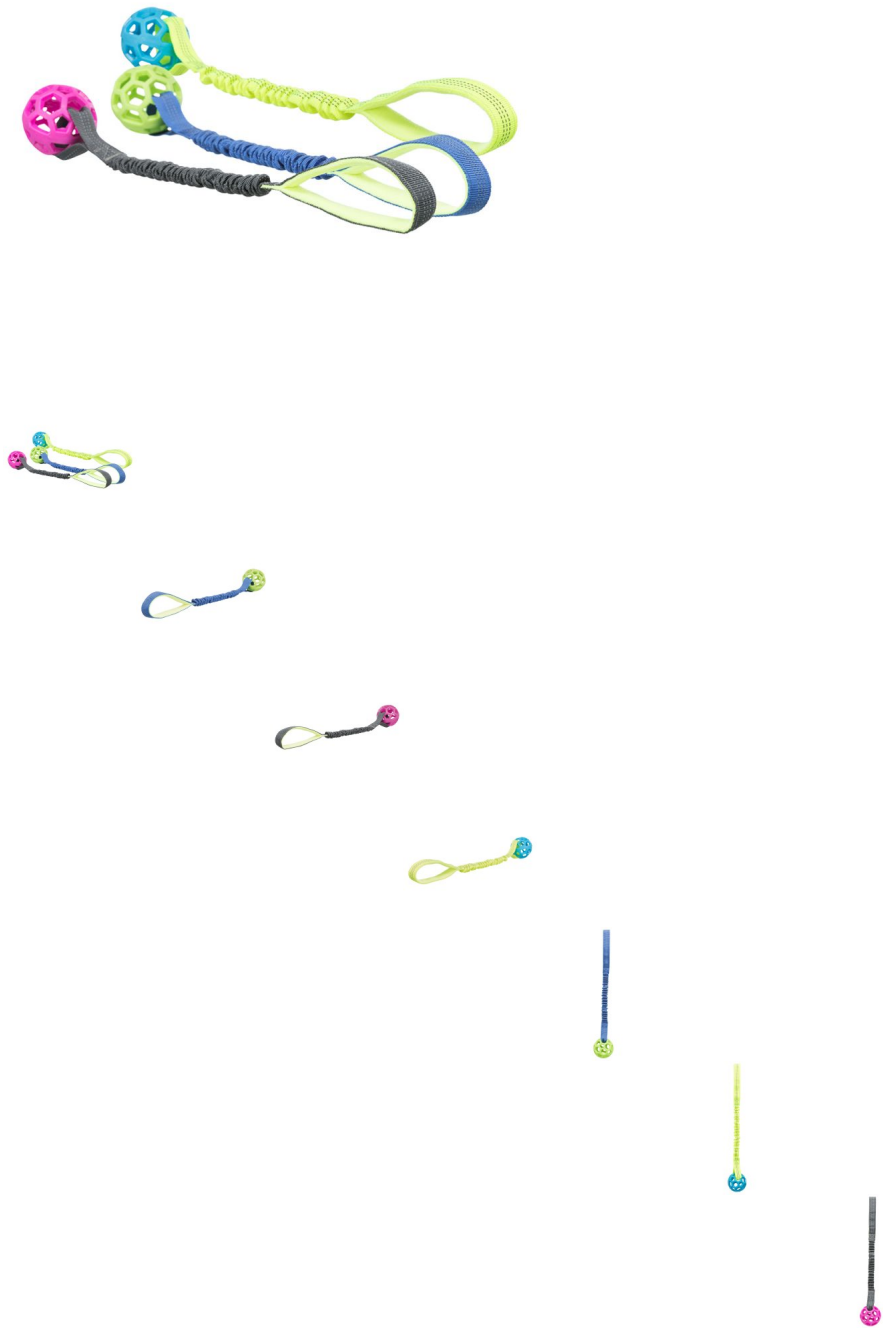

TRIXI Bungee Tugger mit Ball

Farbenfroher Bungee Tugger für Hunde, für actionreiche Wurf- und Fangspiele, robustes Wurfseil, mit Ruckdämpfer, netzförmiger Ball, leicht & griffig, aus Polyester und TPR!

Fangen, apportieren, zerren – die Spielmöglichkeiten mit dem Trixie Bungee Tugger mit Ball sind vielfältig, so dass für abwechslungsreiche Action mit Ihrem Hund gesorgt ist. Das Hundespielzeug punktet mit einem fröhlichen, farbenfrohen Design und einer robusten Verarbeitung.

Der Bungee Tugger besteht aus einem strapazierfähigen Wurfseil, an dem es sich wunderbar weit werfen und schleudern lässt und einem witterungsbeständigen Ball aus TPR. Das zahn- und zahnfleischfreundliche Material eignet sich gut zum Fangen und leichten Kauen. Das Wurf- und Zerrspielzeug für Hunde ist mit einem Ruckdämpfer ausgestattet, was dabei helfen kann, die Wirbelsäule im Halsbereich zu schonen. Apropos: Um auch Ihre Ohren beim Spielen zu schonen, kommt der Trixie Bungee Tugger mit Ball ohne Stimme und andere Geräuscheffekte aus.

Robustes Wurfseil: erleichtert das Greifen und Zupacken, ermöglicht hohes und weites Schleudern

Mit Ruckdämpfer: kann die Gefahr einer Verletzung der Wirbelsäule und des Halsbereiches mindern

Ball aus TPR: flexibel, witterungsbeständig, ideal für Fangspiele und leichtes Kauen, zahn- und zahnfleischfreundlich