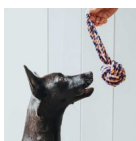

## Jena Ball mit Handschlaufe Ø = 7,5 cm (24 cm Gesamtlänge)

Jena Ball mit Handschlaufe Ø = 7,5 cm (24 cm Gesamtlänge)

Rating: Not Rated Yet

**Price**

Sales price 4,99 €

Discount

[Ask a question about this product](#)

Manufacturer [Hunter](#)

**Description**

Produktinformationen "Hundespielzeug Jena Ball mit Handschlaufe Ø = 7,5 cm (24 cm Gesamtlänge)"

Hunde freuen sich in jedem Alter über Abwechslung und gemeinsame Aktivitäten mit »ihren Menschen«. Klassische Tau-Spielzeuge wie das Hundespielzeug JENA sind ein unverzichtbares Must-Have. Sie erfreuen Vierbeiner von Welpenbeinen an bis ins hohe Alter. Hergestellt aus angenehm festem Baumwoll-Tau, wird das Zahnfleisch spielerisch massiert und die Zähne gepflegt wann immer der Hund sich mit JENA beschäftigt. Das sanfte Kauen kann sogar entspannend wirken. Die Hundespielzeuge der Serie JENA können jedoch auch ganz aktiv genutzt werden. Dank ihres Eigengewichts und der Form lassen sie sich hervorragend schleudern und sind gut greifbar. Hinweis: Bitte das Tier beim Spielen nie unbeaufsichtigt lassen. Kein Spielzeug ist unzerstörbar. Um Verletzungen vorzubeugen, sollte das Spielzeug regelmäßig auf Beschädigungen oder lose Teile kontrolliert und gegebenenfalls ersetzt werden.

- Klassisches Tau-Spielzeug für Hunde jeden Alters
- Für kleine, mittelgroße und große Hunde geeignet
- Bietet spielerische Zahnfleischmassage und Zahnreinigung
- Kann einfach aufgegriffen und apportiert werden