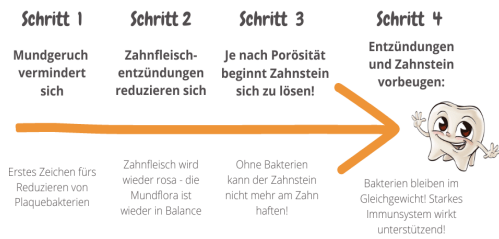

QCHEFS Phasen

Power Serie: Molkereierzeugnisse (30% Hüttenkäse), Buchweizen (kein Getreide), Glycerin (aus Kokosöl), Rapsöl, Kokosöl
Analytische Bestandteile: Rohprotein 40,9%, Rohasche 3,58%, Rohfett 6,33%, Rohfaser 4,82%

Fitness Serie: 35% Molkereierzeugnisse (35% Hüttenkäse), Reis, Glycerin (aus Kokosöl), Rapsöl, Kokosöl
Analytische Bestandteile: Rohprotein 38,5%, Rohasche 3,05%, Rohfett 6,62%, Rohfaser 0,2%

Vital Serie: Molkereierzeugnisse (25% Hüttenkäse), Buchweizen (kein Getreide), Johannisbrot, Glycerin (aus Kokosöl), Rapsöl, Kokosöl
Analytische Bestandteile: Rohprotein 27,9%, Rohasche 3,40%, Rohfett 4,39%, Rohfaser 5,04%

Wasser bereitstellen. Ergänzungsfuttermittel für Hunde

Kundenrezensionen

Es gibt noch keine Rezensionen für dieses Produkt.