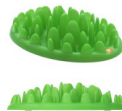

Northmate® interaktiver NAPF, 40 x 30 x 10 cm

NORTHMATE GREEN - Interaktiver Antischlingnapf

Bewertung: Noch nicht bewertet

Preis

Verkaufspreis 36,95 €

Preisnachlass

[Stellen Sie eine Frage zu diesem Produkt](#)

Hersteller [Karlie](#)

Beschreibung

Northmate Green

ist eine absolute Innovation, er ist zugleich ein außergewöhnlicher Antischlingnapf für Hunde als aber auch gleichzeitig ein interaktives Spiel.

Verteilen sie einfach die gewünschte Futtermenge in den, einer Grasfläche nachempfunden, Northmate Green Antischlingnapf und ihr Hund wird viel Spass daran haben, sein Futter aus dem "Dickicht aus Grashalmen" herauszubekommen. Da dazu auch viel Geschick benötigt wird verlängert sich die "Futterzeit" um ein Vielfaches und ein Herunterschlingen des Trockenfutters wird verhindert.

Northmate Green ist für Hunde aller Größen geeignet.

Der ist aus Hartplastik gefertigt (ohne Phthalsäureester) und kann daher im Freien benutzt und in der Spülmaschine gereinigt werden

Highlights Northmate Green:

Farbe: dunkelgrün

- [Maße & Gewicht](#)

Maße & Gewicht

- 40cm x 29cm
- Höhe der "Grashalme" zwischen 5cm und 10cm
- ca. 730g

Kundenrezensionen

Es gibt noch keine Rezensionen für dieses Produkt.