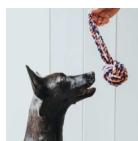

Jena Ball mit Handschlaufe Ø = 7,5 cm (24 cm Gesamtlänge)

Jena Ball mit Handschlaufe Ø = 7,5 cm (24 cm Gesamtlänge)

Bewertung: Noch nicht bewertet

Preis

Verkaufspreis 4,99 €

Preisnachlass

[Stellen Sie eine Frage zu diesem Produkt](#)

Hersteller [Hunter](#)

Beschreibung

Produktinformationen "Hundespielzeug Jena Ball mit Handschlaufe Ø = 7,5 cm (24 cm Gesamtlänge)"

Hunde freuen sich in jedem Alter über Abwechslung und gemeinsame Aktivitäten mit »ihren Menschen«. Klassische Tau-Spielzeuge wie das Hundespielzeug JENA sind ein unverzichtbares Must-Have. Sie erfreuen Vierbeiner von Welpenbeinen an bis ins hohe Alter. Hergestellt aus angenehm festem Baumwoll-Tau, wird das Zahnfleisch spielerisch massiert und die Zähne gepflegt wann immer der Hund sich mit JENA beschäftigt. Das sanfte Kauen kann sogar entspannend wirken. Die Hundespielzeuge der Serie JENA können jedoch auch ganz aktiv genutzt werden. Dank ihres Eigengewichts und der Form lassen sie sich hervorragend schleudern und sind gut greifbar. Hinweis: Bitte das Tier beim Spielen nie unbeaufsichtigt lassen. Kein Spielzeug ist unzerstörbar. Um Verletzungen vorzubeugen, sollte das Spielzeug regelmäßig auf Beschädigungen oder lose Teile kontrolliert und gegebenenfalls ersetzt werden.

- Klassisches Tau-Spielzeug für Hunde jeden Alters
- Für kleine, mittelgroße und große Hunde geeignet
- Bietet spielerische Zahnfleischmassage und Zahnreinigung
- Kann einfach aufgegriffen und apportiert werden